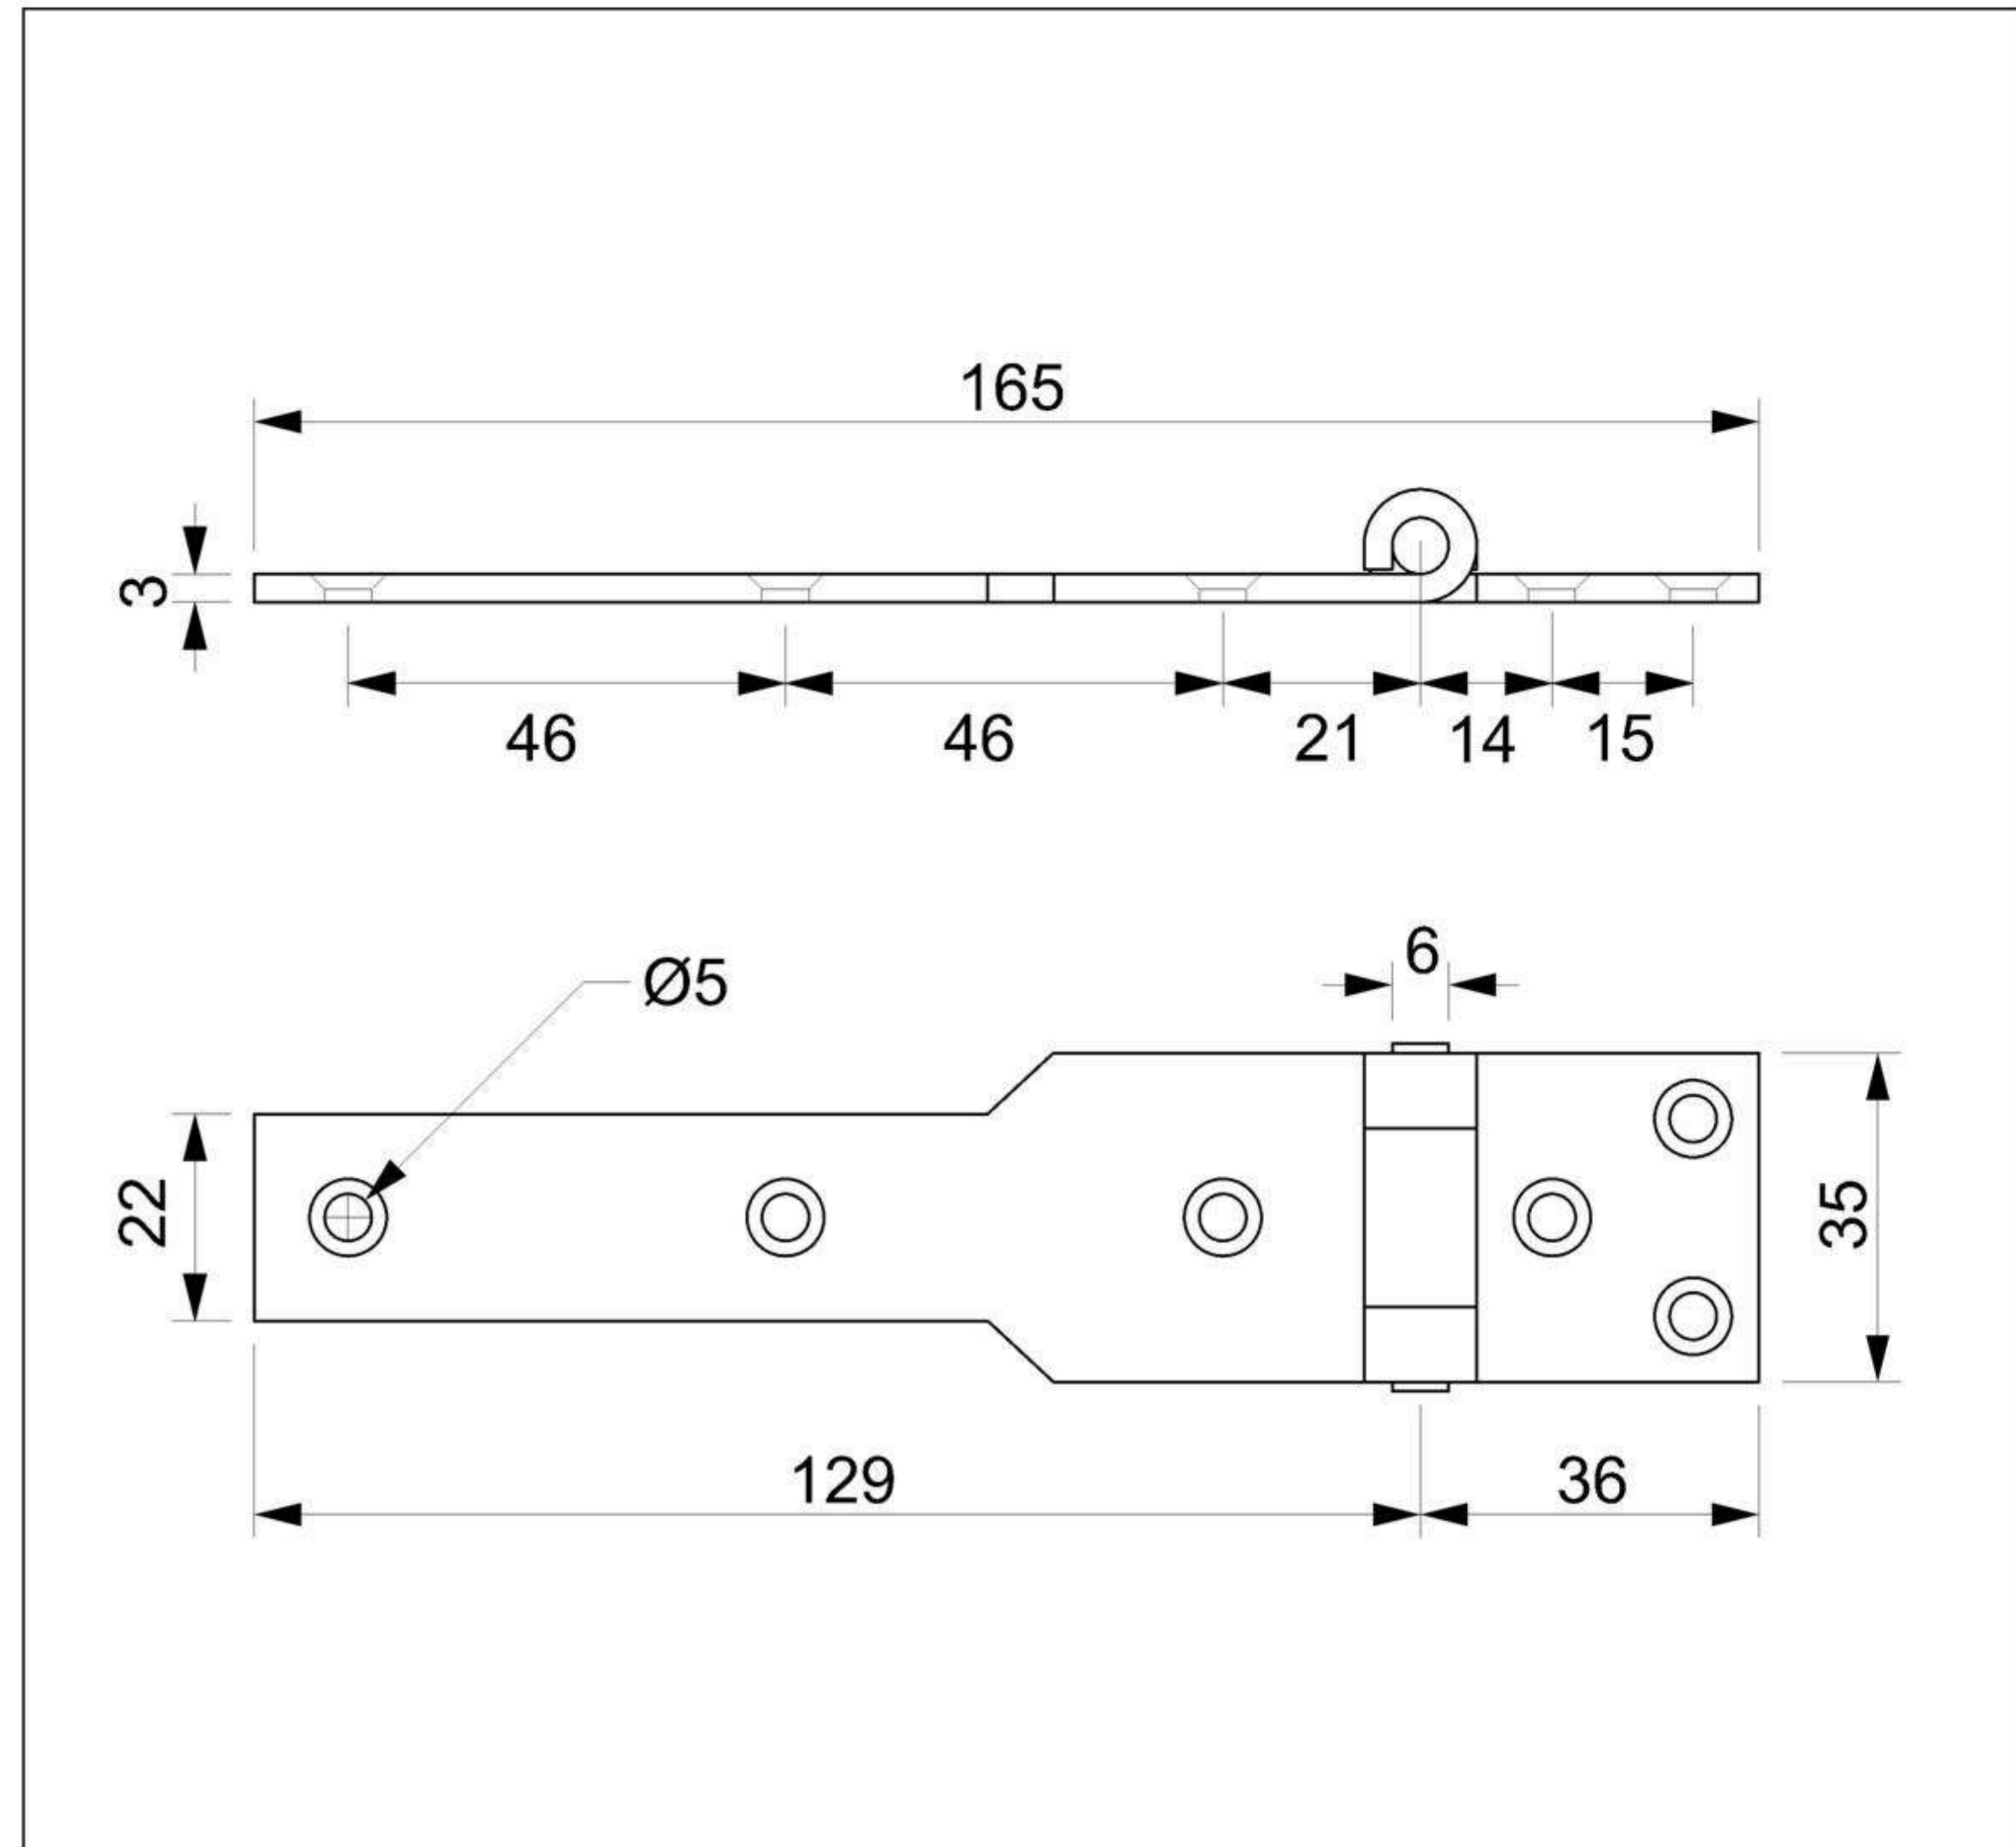

Art. 804-T01

Cerniera per sportello alla genovese

Materiale: Ottone OT58

Finitura: Levigatura naturale

Art. 806-T00

Nottolino per sportello alla genovese

Art. 801-T00

Gancio Ø 6 per sportello alla genovese

Art. 701-T03

Spagnoletta per 2 ante

Art. 502-T01

Catenaccio verticale Ø 8

Art. 402-T01

Fermapersiana a murare per 1 anta

Art. 307-T00

Cardine medio a murare

Art. 203-T01

Bandella ad angolo media

Art. 703-T00

Incontro perno a vite per spagnoletta

Variante zancata

Art. 804-T02

mm. 165