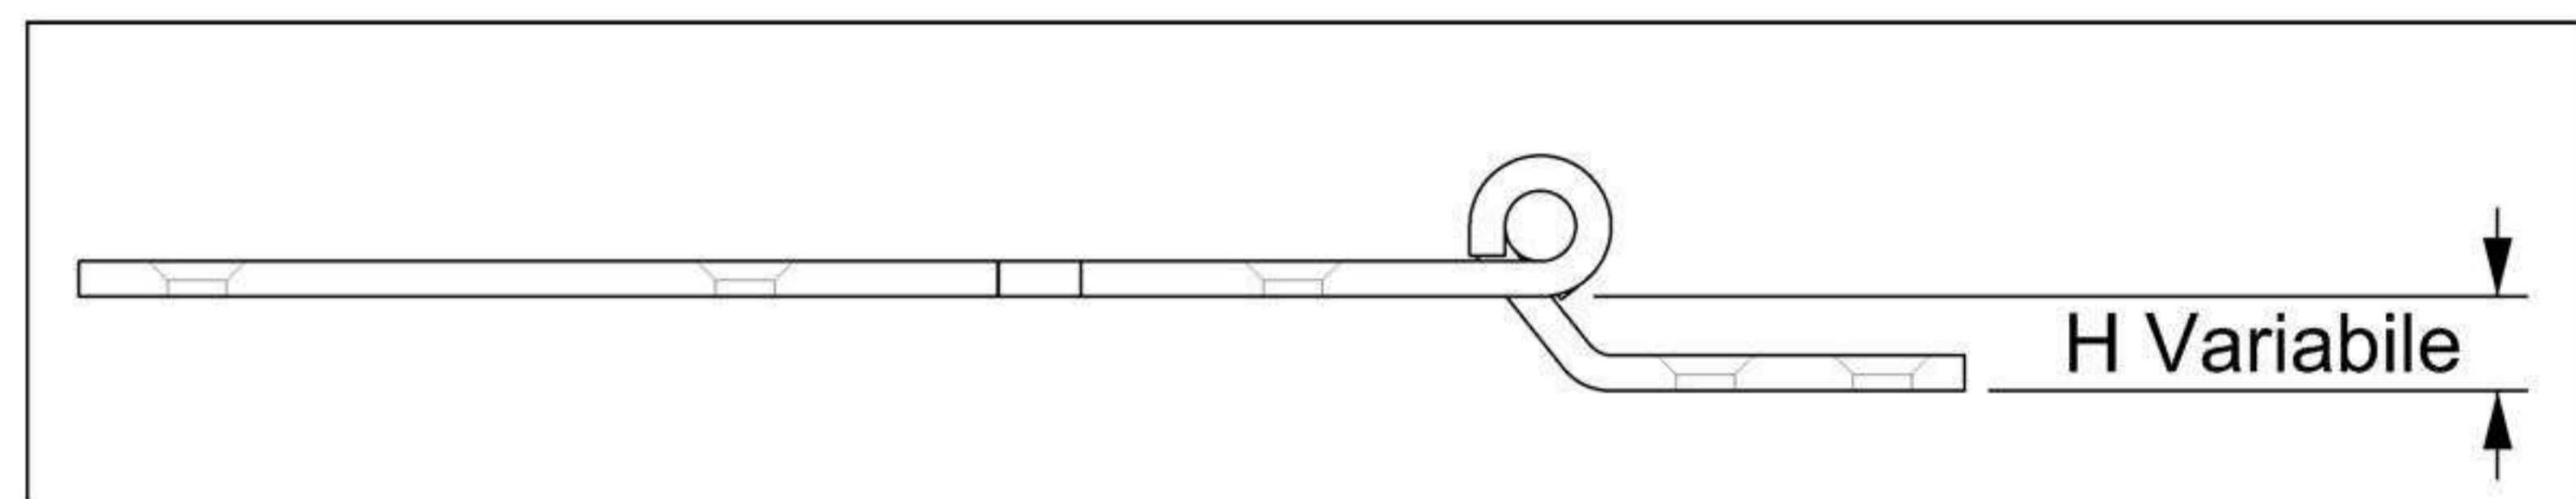

Art. 804-T01

Cerniera per sportello alla genovese

Materiale: Ottone OT58

Finitura: Levigatura naturale

Art. 806-T00

Nottolino per sportello alla genovese

Art. 801-T00

Gancio Ø 6 per sportello alla genovese

Art. 203-T01

Bandella ad angolo media

Art. 703-T00

Incontro perno a vite per spagnoletta

Variante zancata

Art. 804-T02

mm. 165